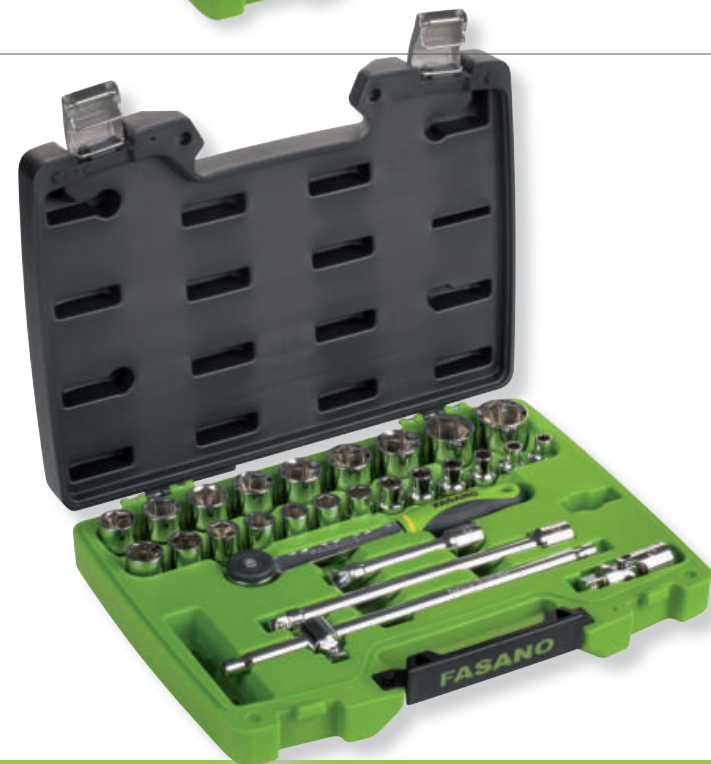

FG 624B/S80

~~200,00€~~ **99,00€**

SET 80 UTENSILI DA 3/8"

3/8"

	FG 624/B8,9,10,11,12,13,14,15,16,17,18,19,21,22,23
	FG 624B/L8,10,13,14,17,19
	FG 624/CR38
	FG 625/SN38
	FG149/H 3,4,5,6,7,8,10
	FG 149/TX 9,10,15,20,25,27,30,40
	FG 624/ES38
	FG 624B/PA75,125,150,250
	FG 600B/8,10,13,15,17,19
	FG 89/50PI2 3/8"x1/4"
	FG 85/25PH 1,2,3 FG 85/25PZ 1,2,3 FG 85/25SL 3,4,4,5,5,5,5,6,6,5 FG 85/H 1,5,2,2,5,3,4,5,6 FG 85/25T 9,10,15,20,25,27,30,40 FG 88/60PI2