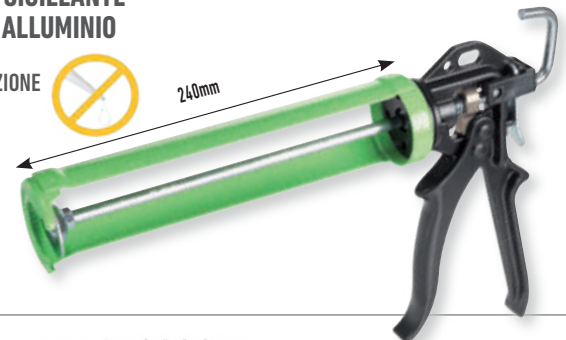

FG 493/AL

PISTOLA PER SIGILLANTE CON TUBO IN ACCIAIO
CORPO PRINCIPALE E MECCANISMO
INTERNO INTERAMENTE IN ACCIAIO

~~45,00€~~ **26,90€**

FG 493/N

**PISTOLA PER SIGILLANTE
CON TUBO IN ALLUMINIO**

- DOTATA DI FUNZIONE
ANTI-GOCCIA