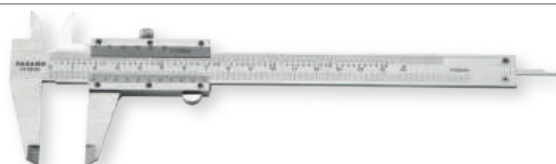

MANUTENZIONE GENERALE

FLESSOMETRO CON CASSA IN ABS ANTI-SHOCK E NASTRO IN ACCIAIO RIVESTITO IN NYLON - CLASSE II

CODICE	L/MM	BANDA	LISTINO	€/PROMO
FG 44/MT3	3	16MM	11,50	6,90
FG 44/MT5	5	25MM	18,00	10,90
FG 44/MT8	8	25MM	24,00	13,90
FG 44/MT10	10	25MM	29,00	16,90