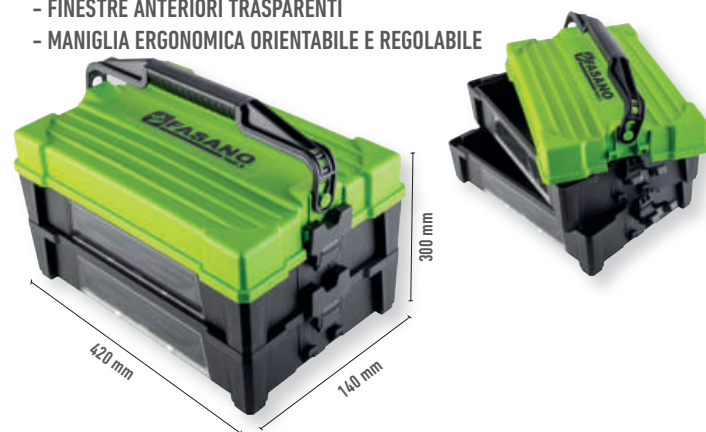

FG 109/L3

**CARRELLO PORTA OGGETTI
PIEGHEVOLE**

SISTEMA DI BLOCCAGGIO
PESO: 11KG - PORTATA: 300KG
DIMENSIONI:
945X485X810mm

~~280,00€~~ **99,00€**

FG 114/L2

~~65,00€~~ **29,90€**

VALIGIA PORTA UTENSILI IN ABS

- 2 SCOMPARTI SOVRAPPONIBILI E SEPARABILI
- FINESTRE ANTERIORI TRASPARENTI
- MANIGLIA ERGONOMICA ORIENTABILE E REGOLABILE

FG 114/L3

~~110,00€~~ **39,90€**

**CASSETTA PORTA UTENSILI
A 3 RIPIANI**

FG 116/A

~~390,00€~~