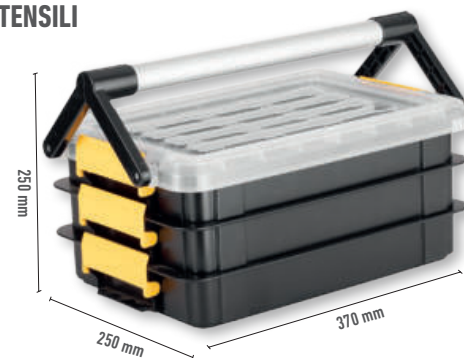

~~145,00€~~ **69,00€**

FG 1433

**CARRELLO PIEGHEVOLE
RICHIUDIBILE**

STRUTTURA IN FERRO
BASE IN ALLUMINIO
PESO: 6KG - PORTATA: 100KG
Ø RUOTE: 180MM
CHIUSO: 70X485X835MM
BASE: 480X350MM

~~190,00€~~ **79,00€**

FG 109/L3

**CARRELLO PORTA OGGETTI
PIEGHEVOLE**

SISTEMA DI BLOCCAGGIO
PESO: 11KG - PORTATA: 300KG
DIMENSIONI:
945X485X810mm

~~280,00€~~ **99,00€**

FG 114/L2

~~65,00€~~ **29,90€**

VALIGIA PORTA UTENSILI IN ABS

- 2 SCOMPARTI SOVRAPPONIBILI E SEPARABILI
- FINESTRE ANTERIORI TRASPARENTI
- MANIGLIA ERGONOMICA ORIENTABILE E REGOLABILE

FG 114/L3

~~110,00€~~ **39,90€**

**CASSETTA PORTA UTENSILI
A 3 RIPIANI**

FG 116/A

~~390,00€~~