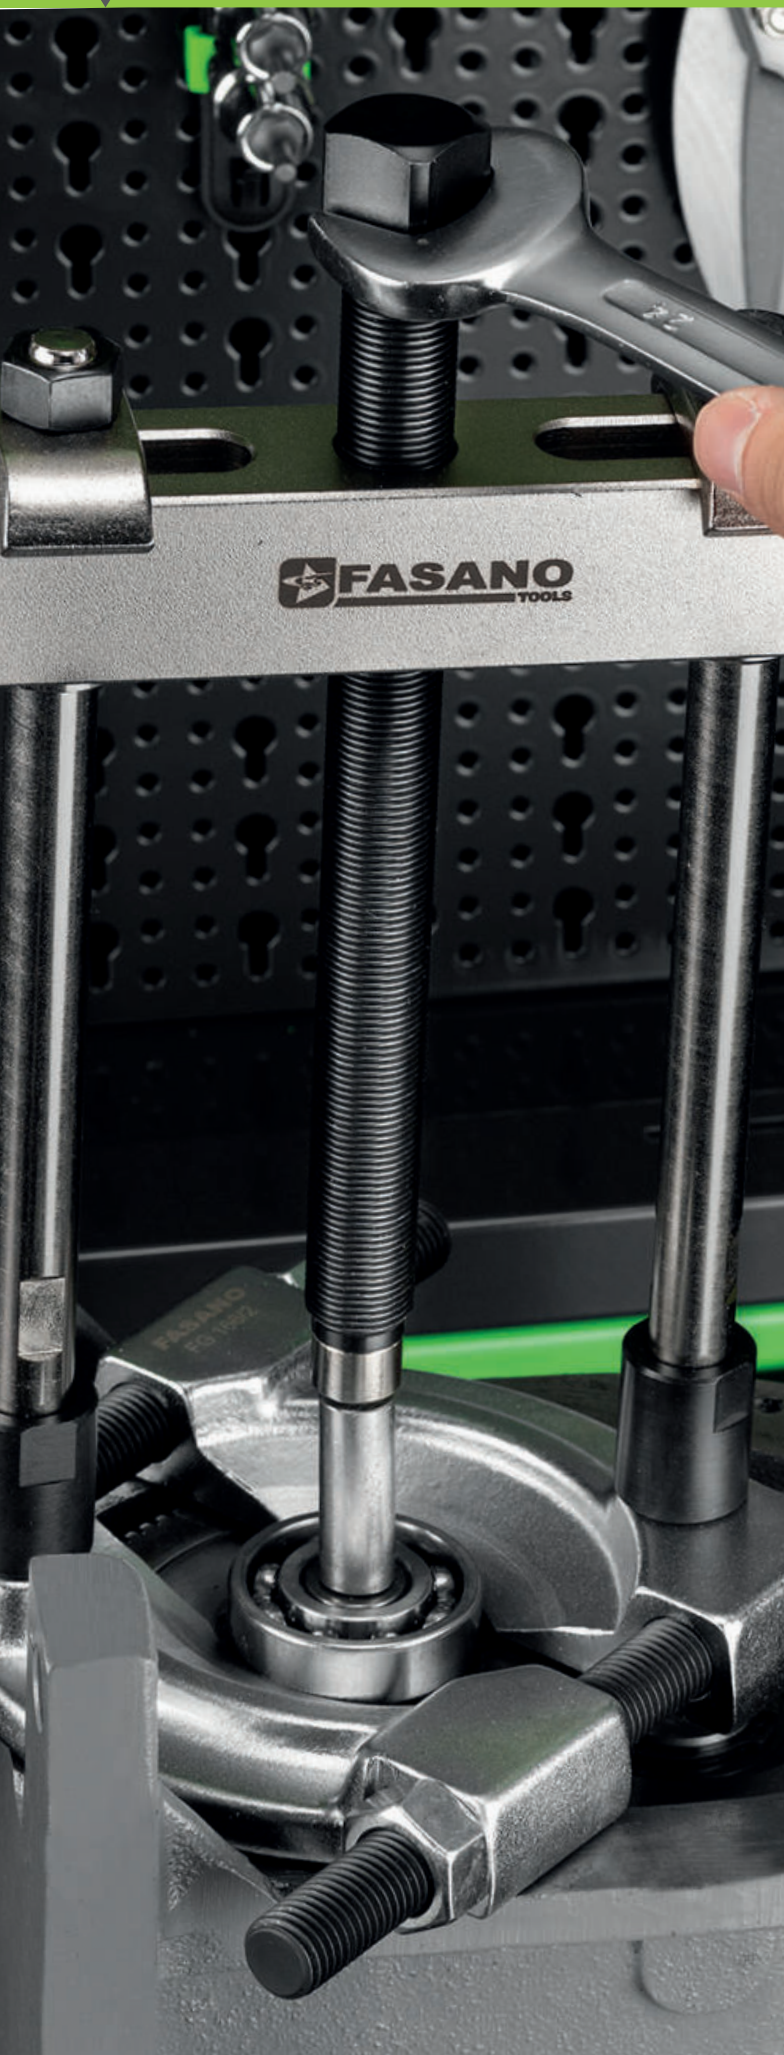

# ESTRATTORI

FG 162/S3

~~366,00€~~ 219,00€

SET 3 ESTRATTORI A 2 GRIFFE

27-90MM, 27-135MM, 35-155MM

+

FG 163/S2B

ESTRATTORE A 3 GRIFFE PER PRESA ESTERNA + GRIFFE PER PRESA INTERNA

- APERTURA MAX PER PRESA ESTERNA: 7-140MM

- APERTURA MAX PER PRESA INTERNA: 50-70MM

~~263,00€~~ 155,00€

ESTRATTORE UNIVERSALE A 2 GRIFFE SOTTILI

GRIFFE INTERCambiabili SUPER SOTTILI DA 2MM IN ACCIAIO AL CROMO VANADIO

**ESTRATTORE AUTOCENTRANTE A 3 GRIFFE**

- POSSIBILITÀ DI 4 POSIZIONI DIFFERENTI
- PRESA ESTERNA
- MECCANISMO AUTOCENTRANTE
- GRIFFE CON APERTURA PER CONSENTIRE UNA MIGLIOR PRESA SU BULLONI SPECIALI

CODICE	CAPACITÀ	APERTURA	AXBXC/mm	HxL/mm	LISTINO	€/PROMO
FG 160/1	2 TON	20 - 115MM	8X6X15	80X120	108,50	65,00
FG 160/2	5 TON	30 - 240MM	11X10X25	160X250	235,00	139,00
FG 160/3	10 TON	40 - 380MM	14X10X29	230X280	420,00	249,00

**SET ESTRATTORI PER DADI DESTORSI DANNEGGIATI CON ATTACCO 1/2"**

FORNITO SU SUPPORTO IN ABS APPENDIBILE CON GANCI A CLIP E MECCANISMO FINECORSA ANTICADUTA

**NEW**

CODICE	CONTENUTO MM	LISTINO	€/PROMO
FG 168A/S5	22, 24, 27, 30, 32	110,00	65,00
FG 168A/S13	8, 9, 10, 11, 12, 13, 14, 15, 16, 17, 18, 19, 21	210,00	129,00