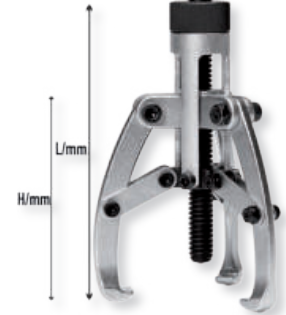

MODELLO A FORBICE

GRIFFE REGOLABILI IN ACCIAIO AL CROMO VANADIO

PRESA ESTERNA

VITE IN ACCIAIO AL CROMO VANADIO

CODICE	A/mm	LISTINO	€/PROMO
FG 162/FR1	90	149,50	89,90
FG 162/FR2	125	196,00	119,00
FG 162/FR3	125	237,00	139,00

**ESTRATTORE AUTOCENTRANTE A 3 GRIFFE**

- POSSIBILITÀ DI 4 POSIZIONI DIFFERENTI
- PRESA ESTERNA
- MECCANISMO AUTOCENTRANTE
- GRIFFE CON APERTURA PER CONSENTIRE UNA MIGLIOR PRESA SU BULLONI SPECIALI

CODICE	CAPACITÀ	APERTURA	AXBXC/mm	HxL/mm	LISTINO	€/PROMO
FG 160/1	2 TON	20 - 115MM	8X6X15	80X120	108,50	65,00
FG 160/2	5 TON	30 - 240MM	11X10X25	160X250	235,00	139,00
FG 160/3	10 TON	40 - 380MM	14X10X29	230X280	420,00	249,00

**ESTRATTORE MANUALE DI GRANDE POTENZA A 3 GRIFFE**

- PRESA ESTERNA
- LE LEVE DI SUPPORTO AD OGNI GRIFFA MOLTIPLICANO LA POTENZA GARANTENDO LIVELLI DI FORZA ELEVATI

CODICE	CAPACITÀ	APERTURA	AXBXC/mm	HxL/mm	LISTINO	€/PROMO
FG 161/1	2 TON	28 - 112MM	8X6X15	80X120	124,00	75,00
FG 161/2	5 TON	40 - 243MM	11X10X25	160X250	250,00	149,00
FG 161/3	10 TON	46 - 370MM	14X10X29	230X280	474,00	289,00

**SET ESTRATTORI PER DADI DESTORSI DANNEGGIATI CON ATTACCO 1/2"**

FORNITO SU SUPPORTO IN ABS APPENDIBILE CON GANCI A CLIP E MECCANISMO FINECORSA ANTICADUTA

**NEW**

CODICE	CONTENUTO MM	LISTINO	€/PROMO
FG 168A/S5	22, 24, 27, 30, 32	110,00	65,00
FG 168A/S13	8, 9, 10, 11, 12, 13, 14, 15, 16, 17, 18, 19, 21	210,00	129,00