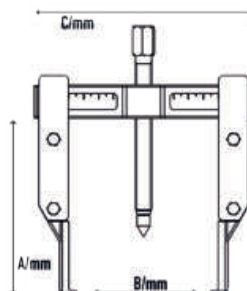

# ESTRATTORI

FG 162/S3

~~366,00€~~ 219,00€

SET 3 ESTRATTORI A 2 GRIFFE

27-90MM, 27-135MM, 35-155MM

+

FG 163/S2B

ESTRATTORE A 3 GRIFFE PER PRESA ESTERNA + GRIFFE PER PRESA INTERNA

- APERTURA MAX PER PRESA ESTERNA: 7-140MM

- APERTURA MAX PER PRESA INTERNA: 50-70MM

~~263,00€~~ 155,00€

ESTRATTORE UNIVERSALE A 2 GRIFFE SOTTILI

GRIFFE INTERCambiabili SUPER SOTTILI DA 2MM IN ACCIAIO AL CROMO VANADIO

**ESTRATTORE AUTOCENTRANTE A 3 GRIFFE**

- POSSIBILITÀ DI 4 POSIZIONI DIFFERENTI
- PRESA ESTERNA
- MECCANISMO AUTOCENTRANTE
- GRIFFE CON APERTURA PER CONSENTIRE UNA MIGLIOR PRESA SU BULLONI SPECIALI

CODICE	CAPACITÀ	APERTURA	AXBXC/mm	HxL/mm	LISTINO	€/PROMO
FG 160/1	2 TON	20 - 115MM	8X6X15	80X120	108,50	65,00
FG 160/2	5 TON	30 - 240MM	11X10X25	160X250	235,00	139,00
FG 160/3	10 TON	40 - 380MM	14X10X29	230X280	420,00	249,00

**ESTRATTORE MANUALE DI GRANDE POTENZA A 3 GRIFFE**

- PRESA ESTERNA
- LE LEVE DI SUPPORTO AD OGNI GRIFFA MOLTIPLICANO LA POTENZA GARANTENDO LIVELLI DI FORZA ELEVATI

CODICE	CAPACITÀ	APERTURA	AXBXC/mm	HxL/mm	LISTINO	€/PROMO
FG 161/1	2 TON	28 - 112MM	8X6X15	80X120	124,00	75,00
FG 161/2	5 TON	40 - 243MM	11X10X25	160X250	250,00	149,00
FG 161/3	10 TON	46 - 370MM	14X10X29	230X280	474,00	289,00