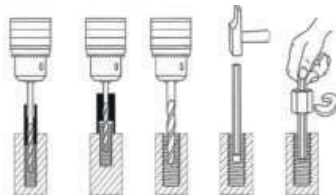

**SET ESTRATTORI PER DADI DESTORSI DANNEGGIATI CON ATTACCO 1/2"**

FORNITO SU SUPPORTO IN ABS APPENDIBILE CON GANCI A CLIP E MECCANISMO FINECORSA ANTICADUTA

**NEW**

CODICE	CONTENUTO MM	LISTINO	€/PROMO
FG 168A/S5	22, 24, 27, 30, 32	110,00	65,00
FG 168A/S13	8, 9, 10, 11, 12, 13, 14, 15, 16, 17, 18, 19, 21	210,00	129,00

**FG 168EP/S5**

**SET 5 ESTRATTORI CONICI PER VITI E PRIGIONIERI SPEZZATI**

- INSERIMENTO A PERCUSSIONE

~~33,00€~~ **19,90€**

**FG 182/S5B**

~~475,00€~~ **279,00€**

**SET ESPANSORI A SETTORE PER INTERNI CON ACCESSORI**

CONTENUTO: FG 182/EG1 - FG 182/ES1  
FG 182/ES2 - FG 182/ES3 - FG 182/ES4 - FG 182/ES5

- DOTATO DI GUIDE PER INTERNO ED ESTERNO E PUNTE PER FORARE  
- PER VITI/BULLONI CON DIAMETRO 6-16MM

**FG 168/S25**